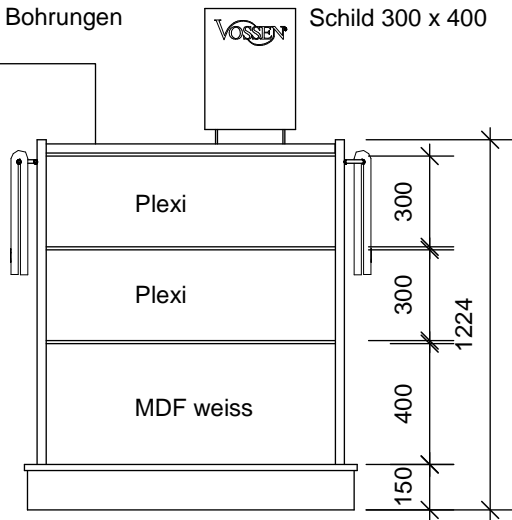

Metallprofil mit Bohrungen für Steckbügel

Schild 300 x 400

Glasboden

Glasboden

Glasboden

Sockel blau

Bügel für badetuch
breite 350 mm

Mittelpräseniter