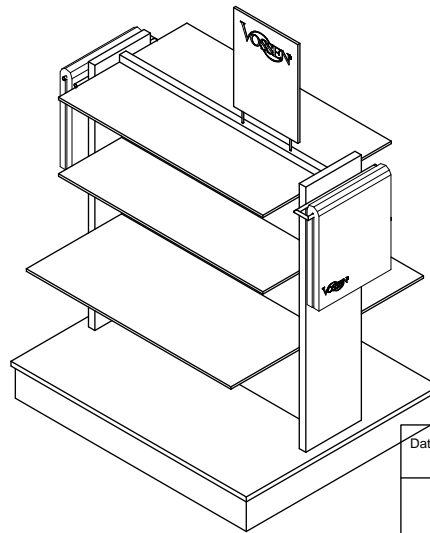

Metallprofil mit Bohrungen für Steckbügel

Schild 300 x 400

Glasboden

Glasboden

Glasboden

Sockel blau

Bügel für badetuch
breite 350 mm

Mittelpräseniter