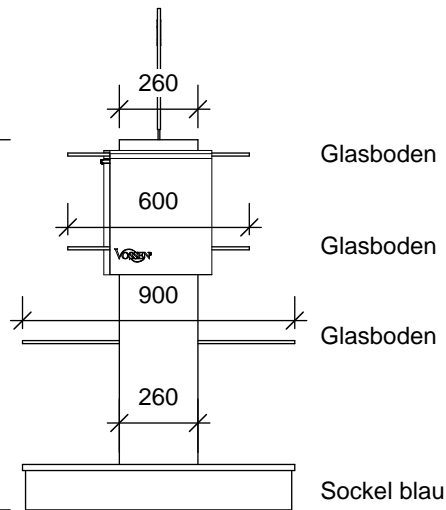

Metallprofil mit Bohrungen für Steckbügel

Schild 300 x 400

Glasboden

Glasboden

Glasboden

Sockel blau

Bügel für badetuch
breite 350 mm

Mittelpräseniter