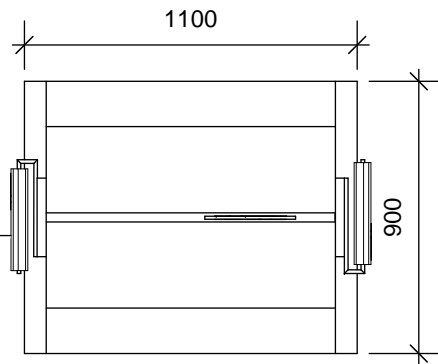

Metallprofil mit Bohrungen für Steckbügel

Schild 300 x 400

Glasboden

Glasboden

Glasboden

Sockel blau

Bügel für badetuch
breite 350 mm

Mittelpräseniter